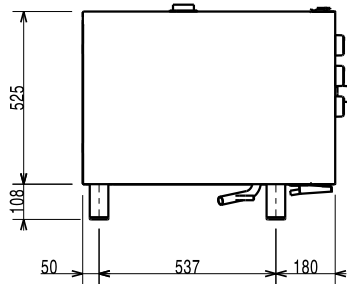

CWI1 = Kylmän veden sisääntulo
CWI2 = Kylmän veden sisääntulo 2
D = Poisto
EI = Sähköliitäntä