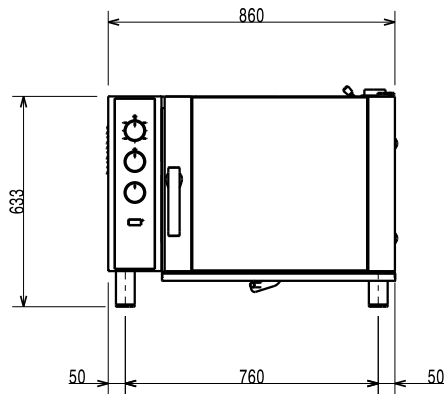

Edestä

Sivulta