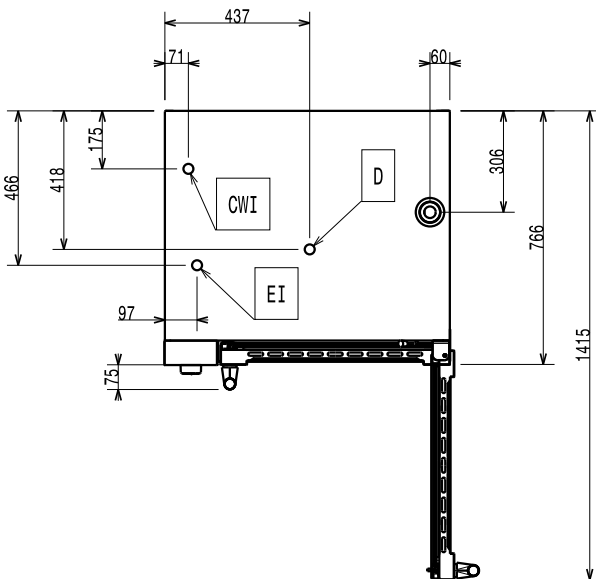

Edestä

Sivulta

CWI1 = Kylmän veden sisääntulo
 CWI2 = Kylmän veden sisääntulo 2
 D = Poisto
 EI = Sähköliitäntä

Päältä

Sähkö

Jännite:

260687 (EFCE61SSDS) 380-400 V/3N ph/50 Hz

Liitäntäteho, maksimi:

7.7 kW

Kokonaisteho:

7.7 kW

Kapasiteetti

GN:

6 - 1/1 Gastronorm

Avaintieto

Ulkomitat, leveys:

860 mm

Ulkomitat, syvyys:

767 mm

Ulkomitat, korkeus:

633 mm

Nettopaino:

79.5 kg

Johdeväli

60 mm

Kiertoilma

X

Paistomittari

X

Sisämitat, leveys:

560 mm

sisämitat, syvyys: